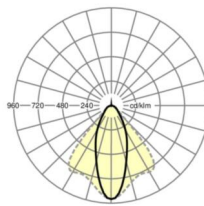

параметры

номер заказа	19427007030
код EAN	4020863418336
номер таможенного тарифа	94051190
Знак прохождения контроля	IP 64, класс защиты I, F, D, HACCP DIN10500/Food/IFS-пригодность для применения/BRC, Indoor, CE
Степень ударопрочности IK	IK03 (5°C bis 25°C)
Температура окружающей среды	та 5°C в 25°C
Гарантийный срок	5 лет
Государственные программы поддержки	BEG - государственные субсидии для энергосберегающих зданий (действительна только для Германии)

электротехника

Балласт	Электронный драйвер, дежурное освещение 3ч. (1 штука)
Мощность системы	53W
сетевое напряжение	230V/50Hz
класс энергосбережения/Источник света	D

Оптика

Оснастка	LED, цветопередача/оттенок света CRI ≥ 80 / 4000K
Допуск для координаты цветности (MacAdam)	3SDCM
Фотобиологическая безопасность (светильник)	RG1
Номинальный световой поток	8239lm
Номинальный световой поток-при дежурном освещении	827lm
Срок службы LED	50000h L80/B10 (Tq 25°C)
светоотдача светильников	155lm/W
Угол излучения	40° (C0) / 85° (C90)
UGR поп./вдоль	19.8 / 21.5

DEEP-LINK

<https://www.regiolum.de/ru/article/19427007030>

Ссылка	LED 8000lm 840
η_{LB}	100%
$\Phi \downarrow / \uparrow$	99% / 1%
UGR поп./вдоль	19.8 / 21.5