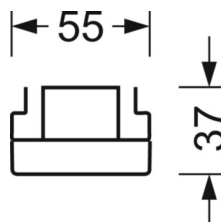

## Оптика

Оснастка	LED, цветопередача/оттенок света CRI $\geq 80$ / 4000K
Допуск для координаты цветности (MacAdam)	3SDCM
Фотобиологическая безопасность (светильник)	RG1
Номинальный световой поток	8239lm
Номинальный световой поток-при дежурном освещении	827lm
Срок службы LED	50000h L80/B10 (Tq 25°C)
светоотдача светильников	155lm/W
Угол излучения	40° (C0) / 85° (C90)
UGR поп./вдоль	19.8 / 21.5

## DEEP-LINK

<https://www.regiolum.de/ru/article/19427007030>

Ссылка	LED 8000lm 840
$\eta_{LB}$	100%
$\Phi \downarrow / \uparrow$	99% / 1%
UGR поп./вдоль	19.8 / 21.5

**Механика**

цвет корпуса	белый стандартный для электротехники RAL 9016
размеры (LxWxH/DxH)	1531mm x 55mm x 37mm
вес (нетто)	2.3kg
Вид монтажа	сборка трековых систем, световая структура

**размеры**

L	1531 mm	Длина
В	55 mm	Ширина
н	37 mm	Высота