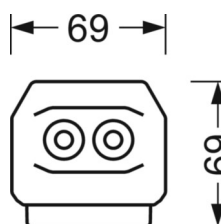

## Оптика

Оснастка	LED, цветопередача/оттенок света CRI $\geq 80$ / 4000K
Допуск для координаты цветности (MacAdam)	3SDCM
Фотобиологическая безопасность (светильник)	RG1
Номинальный световой поток	8239lm
Номинальный световой поток-при дежурном освещении	827lm
Срок службы LED	50000h L80/B10 (Tq 25°C)
светоотдача светильников	155lm/W
Угол излучения	40° (C0) / 85° (C90)
UGR поп./вдоль	19.8 / 21.5

## DEEP-LINK

<https://www.regiolum.de/ru/article/19427007030>

Ссылка	LED 8000lm 840
$\eta_{LB}$	100%
$\Phi \downarrow / \uparrow$	99% / 1%
UGR поп./вдоль	19.8 / 21.5

**Механика**

цвет корпуса	белый стандартный для электротехники RAL 9016
размеры (LxWxH/DxH)	1531mm x 55mm x 37mm
вес (нетто)	2.3kg
Вид монтажа	сборка трековых систем, световая структура

**размеры**

L	1531 mm	Длина
В	55 mm	Ширина
н	37 mm	Высота